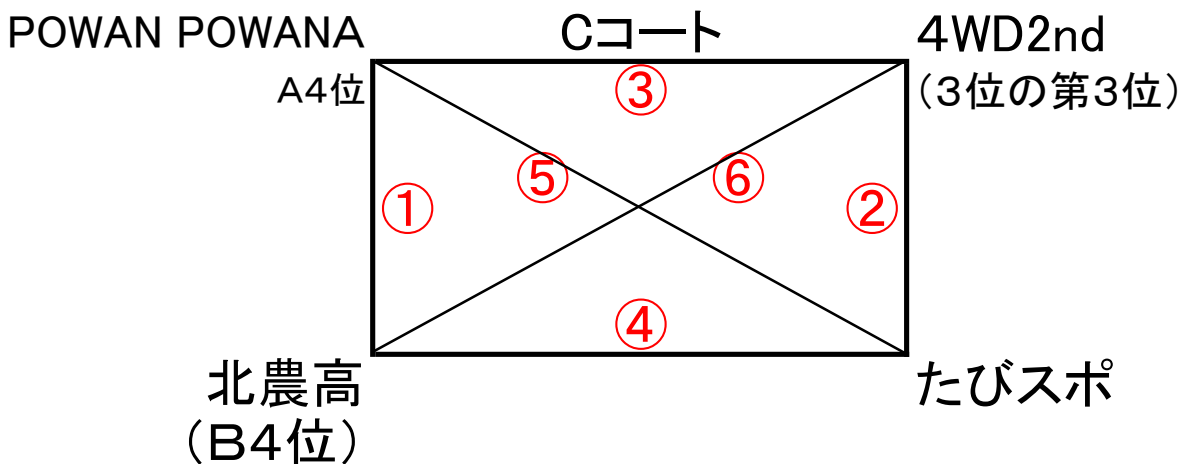

たびスポ杯ソフトバレーボール交流大会 決勝リーグ・順位リーグ組合せ

2月16日土曜日 会場: 田平中学校体育館

【試合開始時間】	①19:10~	②19:35~	③20:00~	④20:25~
(体育館開館: 18時半)	⑤20:50~	⑥21:15~	閉会式(表彰式) 21:40~	