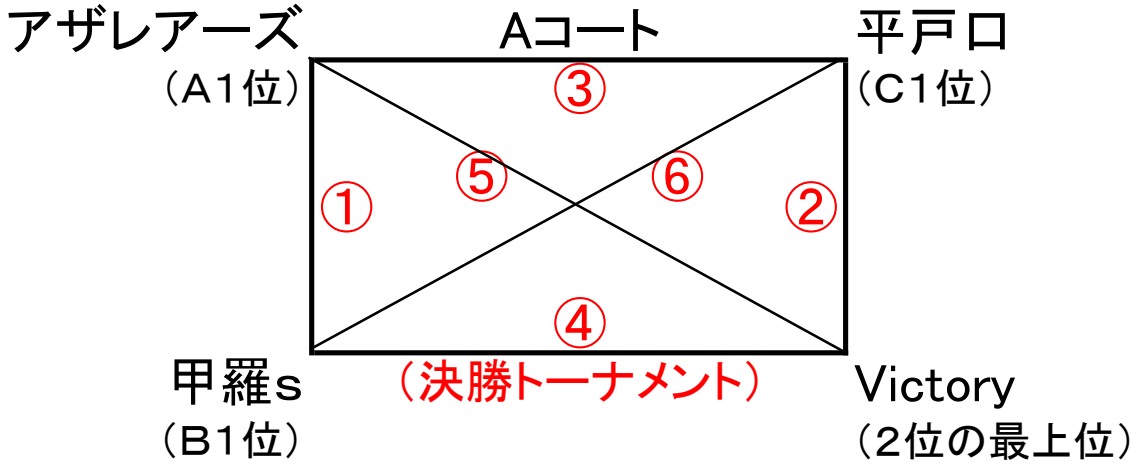

たびスポ杯ソフトバレーボール交流大会 決勝リーグ・順位リーグ組合せ

2月16日土曜日 会場: 田平中学校体育館

【試合開始時間】	①19:10~	②19:35~	③20:00~	④20:25~
(体育館開館: 18時半)	⑤20:50~	⑥21:15~	閉会式(表彰式) 21:40~	