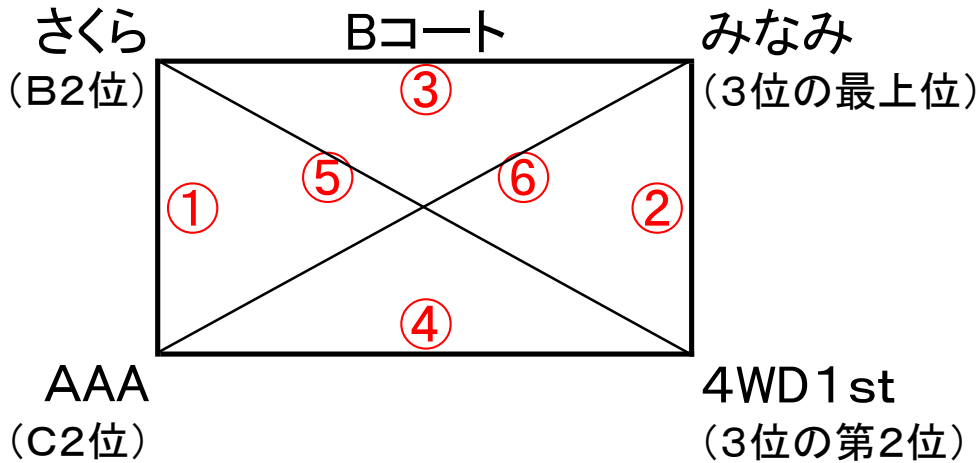

たびスポ杯ソフトバレーボール交流大会 決勝リーグ・順位リーグ組合せ

2月16日土曜日 会場: 田平中学校体育館

【試合開始時間】	①19:10~	②19:35~	③20:00~	④20:25~
(体育館開館: 18時半)	⑤20:50~	⑥21:15~	閉会式(表彰式) 21:40~	